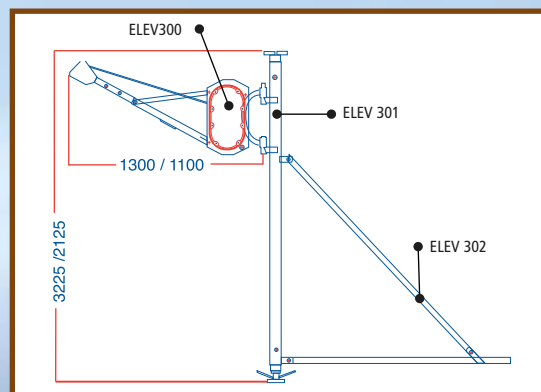

### Cabezal elevador de columna ELEV 300 modelo EURO

Elevador monofásico profesional para construcción. Versátil, anclaje seguro a columna entre placas y bípode de apoyo. Muy manejable y ligero. Máxima sencillez de uso y reparación. Paro final de carrera.

### Grúa pluma giratoria ELEV 304 modelo EURO

Elevador monofásico profesional para construcción. Colocación en trípode sobre placa. Giro 360°. Máxima seguridad y robustez. Paro final de carrera.