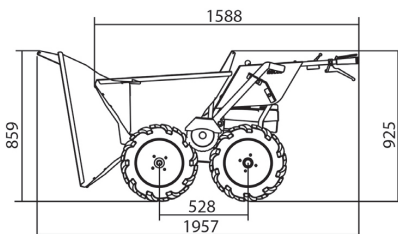

Minidumper BMD 300

BMD 300 4 x 4 todo terreno

BMD 300 4 x 4 ruedas flotantes

BMD 300 Quita nieves

Altrad propone su Mini Dumper BMD 4 x 4 para el transporte de todo tipo de materiales y sobre cualquier terreno. Modelo de gran rendimiento, robusto, para un uso con total seguridad. El BMD está disponible en 5 versiones: Plataforma, rampa, ruedas de flotación, quitanieves, bola para remolque.

- Concepción robusta de la cuba y del sistema de descarga. Gran capacidad de carga 300Kg.
- Puede subir por pendientes de hasta 45%
- Utilizable con 2 o 4 ruedas motrices.
- Gracias a su tamaño es ideal para trabajos en espacios con dimensiones reducidas, su anchura le permite pasar por premarcos y pasos de puertas sin problemas.
- Caja de cambios de 4 velocidades hacia adelante y 1 marcha atrás.
- Neumáticos todo terreno.
- Mucho más rápido y maniobrable que un dumper de oruga.
- Frenos de disco en las 4 ruedas y freno de parking.
- Facilidad de acceso al motor. Motor HONDA GXV160 de 5,5 HP, conforme con las últimas normativas de medio ambiente.
- El tamaño de la cuba permite una descarga directa de hormigoneras standard.
- Plancha de protección adicional bajo la maquina y en la parte delantera para evitar desperfectos por proyecciones de piedras.

Opciones:

- Quitanieves orientable 3 posiciones.
- Plataforma lisa para transportar cargas voluminosas y complicadas, ladrillos, sacos.
- Rampa de descarga plegable y de fácil transporte.
- Ruedas flotantes para suelos delicados.
- Enganche para remolque bola y gancho.

Características técnicas		BMD 300 todo terreno	BMD 300 ruedas flotantes
Motor Honda ess. GXV160	HP/kw	5,5/4	5,5/4
Velocidad	km/h	6	6
Capacidad	litros	134	134
Ancho	mm	716	987
Altura	mm	925	925
Largo	mm	1588	1588
Peso	kg	155	159
Referencia		PB-BMD01	PB-BMD01T